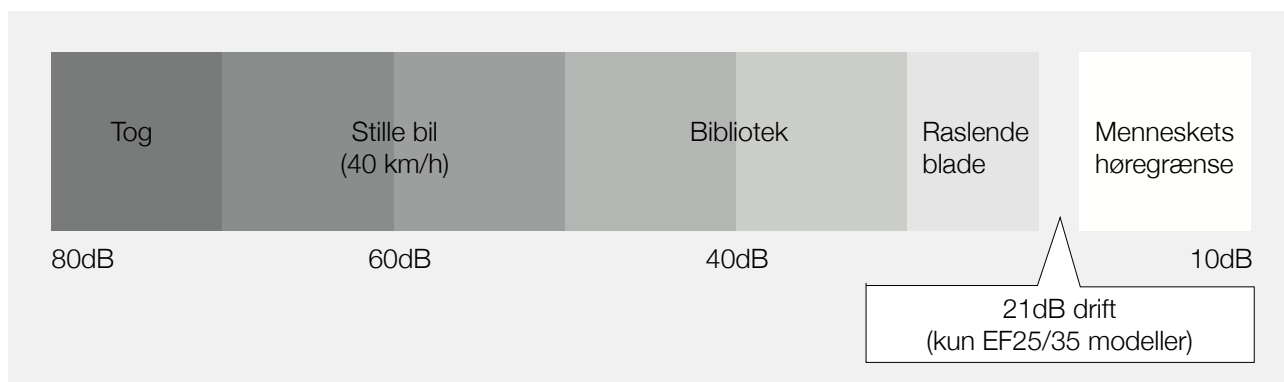

Der blæser nye vinde

Sådan har en varmepumpe aldrig set ud tidligere. Kirigamine Zens smalle, luksuriøse og strømlinet design glider ubemærket ind i dit hjem, og i såvel åben som lukket position falder den diskret ind. Sammen med det lave støjniveau er varmepumpen knap synlig i dit hjem. Varmepumpen er så lydsvag at selv lyden af blade der rasler i vinden kan overdøve lyden af Kirigamine Zen.

Valget af den rigtige varmepumpe varierer fra kunde til kunde. For Johnny Krigström var langt det vigtigste aspekt, at det var en pæn løsning.

“For mig, prioriterer jeg at varmepumpen ikke er grim og passer ind i husets design”, udtaler Johnny. Med Kirigamine Zen, behøver han ikke at vælge imellem økonomi og design.