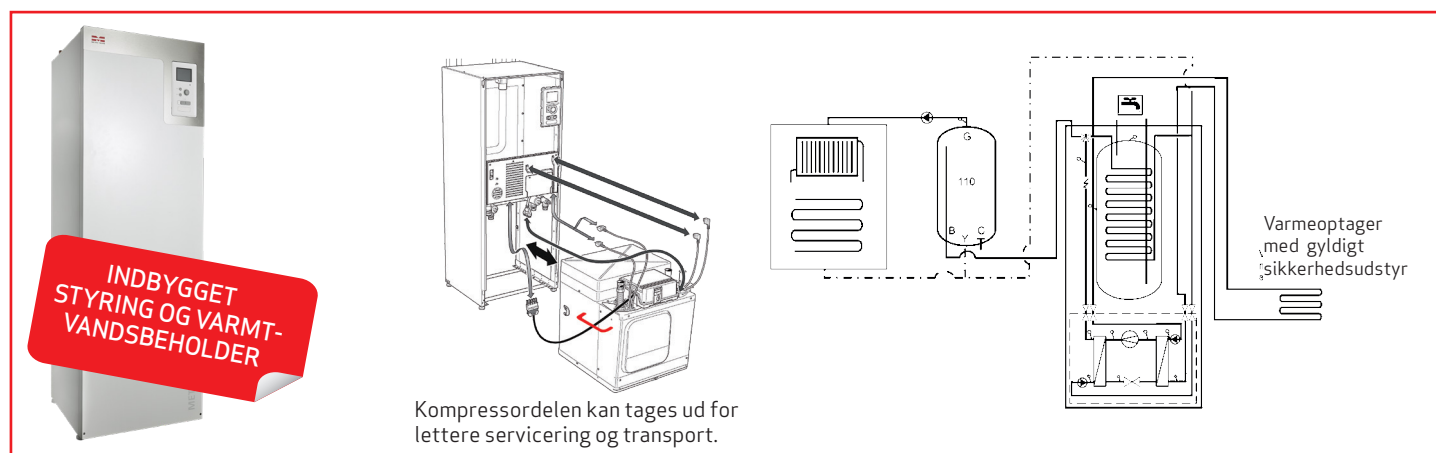

METROSAVER MB er en jordvarmepumpe med indbygget 180 liter varmvandsbeholder. METROSAVER MB er forsynet med et let aflæseligt farvedisplay, som gør det nemt at aflæse status og at regulere indstillingerne. Desuden har den flere foruddefinerede programmer såsom natsænkning, indstilling af ferieperioder mv. – alt sammen noget, der gør driften af varmeanlægget så optimal som muligt.

MyUpway online styring

MyUpway er en ny online service, der giver dig det forkromede overblik over varmepumpens energiforbrug og driftsstatus via nettet.

På MyUpway kan du:

- Se din boligs energiforbrug
- Følge og styre boligens varme- og varmtvandskomfort
- Se evt. fejlmeddelelser og driftsstatus
- Få sms eller email, hvis der opstår en fejl på anlægget

MyUpway giver dig den fulde frihed til at fjernstyre dit indeklima når som helst og hvor som helst. Justér temperaturer, tilpas varmtvandskomforten, start ferie-mode eller foretag mere avancerede finjusteringer som ændringer på varmekurven.

Med et Premium abonnement kan du desuden give din installatør adgang til at fejlsøge og justere på anlægget via nettet - så sparer du et servicebesøg.

Let at installere

Den udtagelige køledel gør transport og service let. METROSAVER kan tilsluttes flere forskellige varmekilder og er velegnet til flere varmesystemer, også i huse med pool og solfangere.

Kompressordelen kan tages ud for lettere servicering og transport.

Værd at vide

- Komplet varmepumpe til jord, bjerg, sø eller grundvand.
- Høj varmefaktor; SCOP op til 5,2 i koldt klima.
- Cirkulationspumper energiklasse A.
- Forberedt tilslutning af ekstraudstyr, ventilationsmodul, pool mm.
- Meget brugervenlig.
- Op til 4 forskellige varmekredse.
- Fremløbstemperatur på op til 70°C.
- Er på Energistyrelsens liste over godkendte varmepumper.

Tekniske data

Type	6 MB	8 MB	10 MB	12 MB
Maks. fremløbstemp.	70°C			
COP* ved 0/35°C	4,59	4,68	4,81	4,57
SCOP** ved 35/55°C - koldt klima	5,0/3,7	5,1/3,8	5,2/4,0	4,9/3,8
SCOP** ved 35/55°C - middelklima	4,8/3,6	4,9/3,3	5,1/3,9	4,8/3,7
kW	6	8	10	12
H x B x D mm	1800 x 600 x 620			
Vægt, kg	310	325	330	335
Liter	180			
Volumen beholder, l	180			
Driftspænding	400V 3 faser+N+J			
Sikringsstr. (A)	16			
Sikring (A) fuse type C9	12 (16)	3 x 16	3 x 16	3 x 16
Kompressor	Stempel	Stempel	Stempel	Scroll
Energimærke***	A+++/A			

* I henhold til EN 14511
** I henhold til EN 14825
*** Rumvarme/brugsvand

Med METROSAVER medfølger altid følgende komponenter: Påfyldningssæt, niveauføler, ude-/rumføler, sikkerhedsventil og kuglehane med snavsfilter.

Type	6 MB	8 MB	10 MB	12 MB
VVS-nr.	346640306	346640308	346640310	346640312
METRO-nr.	150459621	150459622	150459623	150459624

Forhandler: