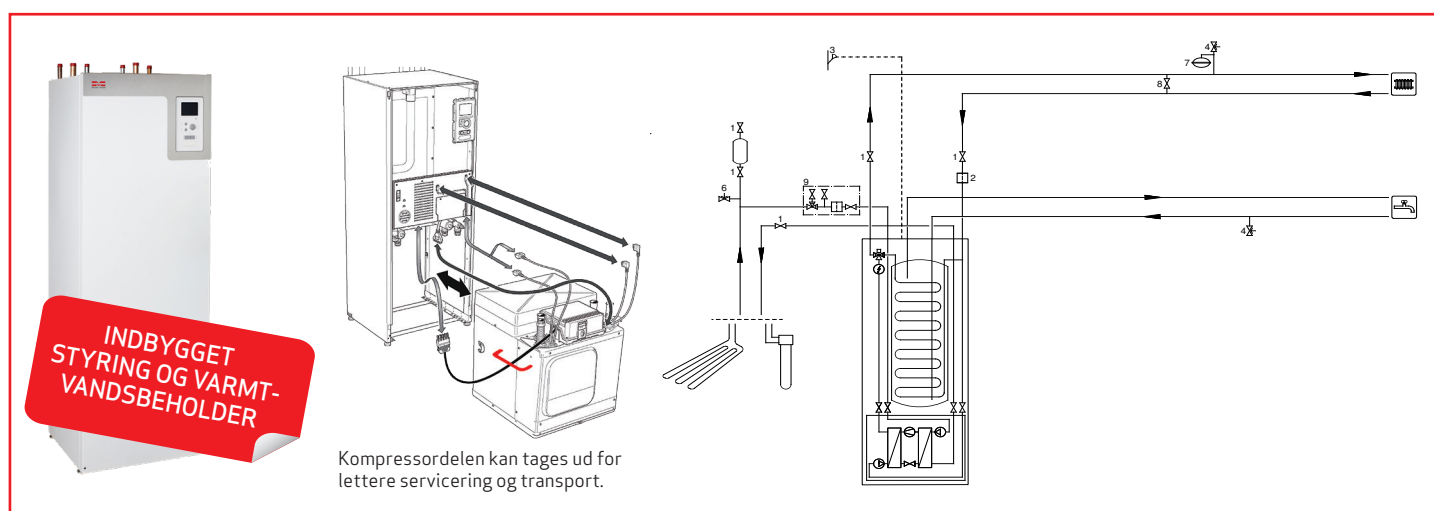

Øger og sænker ydelse alt efter behov

METROSAVER MB F er frekvensstyret og fås i modeller med effekt i intervaller fra 1,5 og op til 16. Det betyder, at den øger/sænker ydelsen alt efter behov i boligen - fra stort set ingenting til at levere både rumopvarmning og varmt vand, når der er kø på badeværelset.

Det gør METROSAVER MB F til en af markedets mest effektive og energibesparende jordvarmepumper.

MyUpway online styring

MyUpway er en ny online service, der giver dig det forkromede overblik over varmepumpens energiforbrug og driftsstatus via nettet.

På MyUpway kan du :

- Se din boligs energiforbrug
- Følge og styre boligens varme- og varmtvandskomfort
- Se evt. fejlmeddelelser og driftsstatus
- Få sms eller e-mail, hvis der opstår en fejl på anlægget

MyUpway giver dig den fulde frihed til at fjernstyre dit indeklima når som helst og hvor som helst. Justér temperaturer, tilpas varmtvandskomforten, start ferie-mode eller foretag mere avancerede finjusteringer som ændringer på varmekurven.

Med et Premium abonnement kan du desuden give din installatør adgang til at fejlsøge og justere på anlægget via nettet - så sparer du et servicebesøg.

myUpway™

Værd at vide

- En af markedets højeste SCOP'er på 5,2
- Optimal årsvarmefaktor takket være frekvensstyret kompressor
- Frekvensstyrede cirkulationspumper
- Minimale driftomkostninger
- Forberedt til pool og spa - kan kontrollere op til 4 varmesystemer
- Mange indstillingsmuligheder, bl.a. natsænkning, ferieperiode mv.
- Energiklasse A+++/A+++ (pakkelabel)
- Ren og diskret opvarmning
- Ideelt til gulvvarme og radiatorvarme
- Ingen brug af fossile brændstoffer
- Integreret 180 liters varmtvandsbeholder

Med METROSAVER medfølger altid følgende komponenter: Påfyldningssæt, niveauføler, ude-/rumføler, sikkerhedsventil og kuglehane med snavsfilter.

Tekniske data

Type	6 MB F	12 MB F	16 MB F
Fremløbstemperatur	65°C (op til 70° med tilskudsvarme)		
Returløbstemperatur	58°C		
SCOP* ved 0/35°C	4,97		
SCOP* ved 0/50°C	3,40		
Effekt kW	1,5-6	3-12	4-16
H x B x D mm	1800 x 600 x 620		
Vægt, kg	235	245	255
Volumen beholder, l	180		
Spiraleffekt, kW	9		
Nominal spænding	3 x 400 V+N+J		
Sikring (A) fuse type C9	12 (16)	3 x 16	3 x 16
Kompressor	Stempel		
Energiklasse**	A+++/A+++		
VVS nr.	346640406	346640412	346640416
METRO nr.	150559621	150559624	150559623

* I henhold til EN 14511.

** Pakkelabel