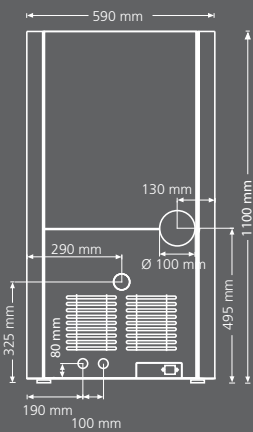

Calimax Twist 80/20 træpillebrændeovn

Måltegning - bag