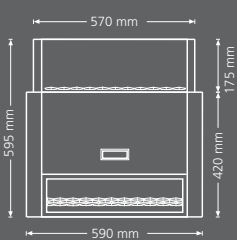

Måltegning - grund

Tekniske Data:

Effekt:

10 kW opvarmer op til 150 m²
– alt efter husets isolering

Effektforbrug ved drift:

25-80 W

Termostat: Indbygget

Eltilslutning: 230 V

Vægt: Ca. 143 kg.

Vi tager forbehold for trykfejl og variation i farver.

Twist 80/20 træpillebrændeovn

Twist 80/20 er den unikke træpillebrændeovn som kan tilsluttes dit radiatorsystem. 80% af varmen går til vandet og 20% til opvarmning af luften i huset. Med det ekstra store magasin, får du her et komplet og særdeles smart kedelanlæg.

Tænder helt automatisk

Med Calimax i huset, kan du komme hjem til et varmt og hyggeligt hus med ild i brændeovnen. Med den indbyggede rumtermostat fungerer ovnen som en fuldautomatisk varmekilde, som let kan opvarme et helt parcelhus. Du skal blot fylde træpiller i det indbyggede lager et par gange om ugen (alt efter forbrug) aftørre ruden og fjerne asken regelmæssigt, så klarer Calimax resten.

Indbygget sikkerhed

Du kan trygt lade Twist 80/20 sørge for opvarmningen af dit hus. Den har flere indbyggede sikkerhedsfunktioner, som registrerer eventuelle uregelmæssigheder og lukker ned øjeblikkeligt ved eventuelle problemer.

Typegodkendt af TÜV Süddeutschland under henvisning til NORM: H3011, DIN 18891, EN 303-5 og i overensstemmelse med Art. 15a B-VG.