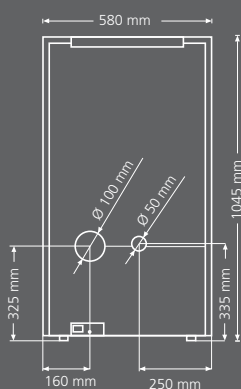

Calimax Solida træpillebrændeovn

Måltegning - bag