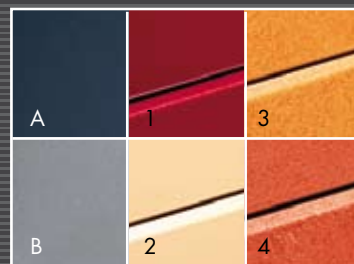

Vælg mellem flere forskellige farver på siderne. Med stålsider i sølv eller grå (se eks. A og B). Eller keramik i fire forskellige farver (se eks. 1, 2, 3 og 4).

Solidas magasin rummer ca. 30 kg træpiller, hvilket svarer til ca. to dages drift (bl.a. afhængig af husets størrelse og temperaturen udenfor).