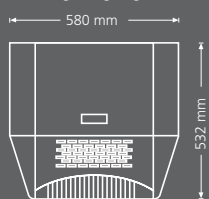

Måltegning - grund

Tekniske Data:

Effekt:

7 kW opvarmer op til 100 m²
– alt efter husets isolering

Effektforbrug ved drift:

25-80 W

Termostat: Indbygget

Eltilslutning: 230 V

Vægt: Ca. 140 kg.

Solida Træpillebrændeovn

Den mest populære model fra Calimax hedder Solida. Det er en meget støjsvag og elegant træpillebrændeovn, som er særdeles servicevenlig.

Tænder helt automatisk

Med Calimax i huset, kan du komme hjem til et varmt og hyggeligt hus med ild i brændeovnen. Med den indbyggede rumtermostat fungerer ovnen som en fuldautomatisk varmekilde. Du skal blot fylde træpiller i det indbyggede lager et par gange om ugen (alt efter forbrug) af-tørre ruden og fjerne asken regelmæssigt, så klarer Calimax resten.

Indbygget sikkerhed

Du kan trygt lade Solida sørge for opvarmningen af dit hus. Den har flere indbyggede sikkerhedsfunktioner, som registrerer eventuelle uregelmæssigheder, og lukker ned øjeblikkeligt ved problemer.

Typegodkendt af TÜV Süddeutschland under henvisning til NORM: H3011, DIN 18891, EN 303-5 og i overensstemmelse med Art. 15a B-VG.