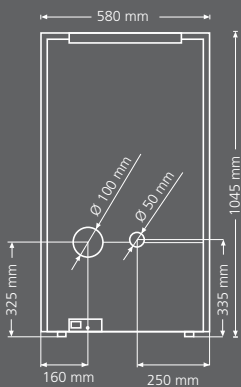

Calimax Popers træpillebrændeovn

Måltegning - bag