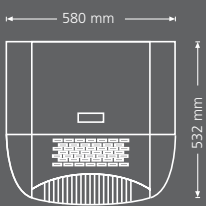

Måltegning - grund

Tekniske Data:

Effekt:

8 kW opvarmer op til 100 m²
– alt efter husets isolering

Effektforbrug ved drift:

25-80 W

Termostat: Indbygget

Eltilslutning m. jord: 230 V

Vægt: Ca. 140 kg.

Calimax Poppers Træpillebrændeovn

Den nyeste model fra Calimax hedder Poppers og er en både støjsvag og elegant træpillebrændeovn. Den er en opdatering af den meget populære Calimax Solida, der er kendt for sin betjeningsvenlighed.

Tænder helt automatisk

Med Calimax i huset, kan du komme hjem til et varmt og hyggeligt hus med ild i brændeovnen. Med den indbyggede rumtermostat fungerer ovnen som en fuldautomatisk varmekilde. Du skal blot fylde træpiller i det indbyggede lager et par gange om ugen (alt efter forbrug) af-tørre ruden og fjerne asken regelmæssigt, så klarer Calimax resten.

Indbygget sikkerhed

Du kan trygt lade Calimax Poppers sørge for opvarmningen af dit hus. Den har flere indbyggede sikkerhedsfunktioner, som registrerer eventuelle uregelmæssigheder, og lukker ned øjeblikkeligt.

Typegodkendt af TÜ Wien efter EN 14 785. Opfylder partikel emission iht. ÖNORM M 5861-1/2 (svarende til VDI 2066). Opfylder emissionsgrænseværdier i henhold til Art. 15a B-V